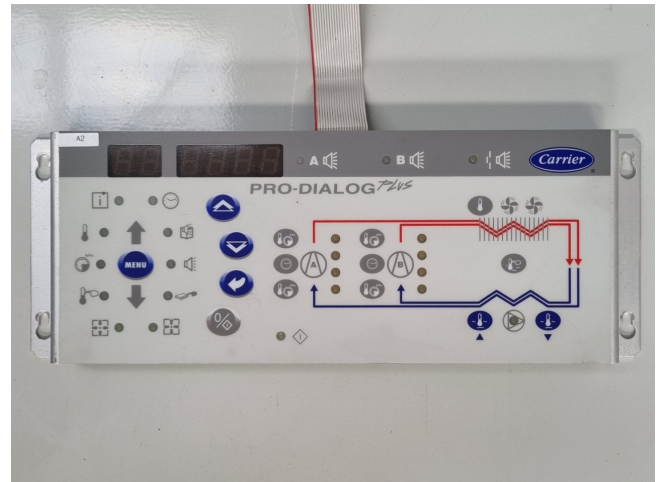

Carrier Pro-Dialog Plus 32GB500092EE

Specifications

Merk	Carrier
Type	Pro-Dialog Plus 32GB500092EE
Remarks	310x110x30 mm (LxWxH)
Stock	3

Description

Used Carrier Pro-Dialog Plus 32GB500092EE

Gebruikte Carrier Pro-Dialog Plus 32GB500092EE controller.
Gedeïnstalleerd van een Carrier 30RA chiller.